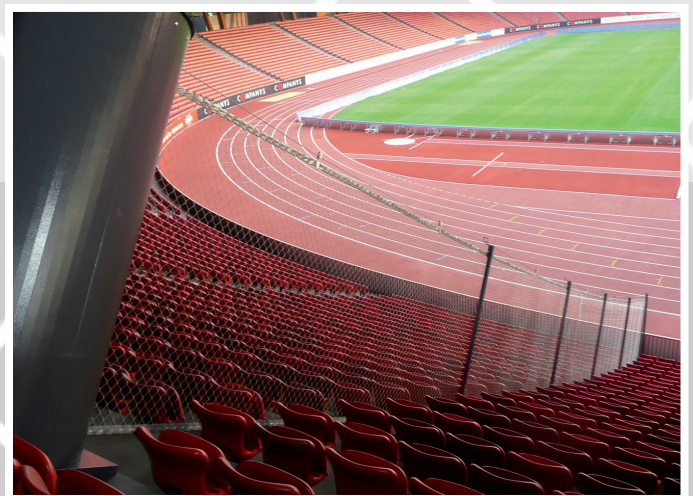

Kortom de voordelen!!

- Twee personen kunnen een FenceBox met 50 meter hekwerk plaatsen en verwijderen binnen enkele minuten, zonder daarvoor een grote lichamelijke inspanning te verrichten.
- De route van het hekwerk is vrij te bepalen en aanpasbaar aan iedere situatie.
- Het eindstuk van het hekwerk is overal tegen aan te plaatsen, bijvoorbeeld gebouwen, zuilen, of ander hekwerken enz.
- Door het combineren van meerdere FenceBox is het mogelijk een “eindeloos hekwerk” te creëren.
- Na gebruik is het hekwerk simpel op te rollen in de FenceBox door middel van een hendel.
- De FenceBox is zeer ruimtebesparend op te slaan op een oppervlakte van 1.3 m2.
- Het aanbrengen van reclame-uitingen en blinderingschermen is probleemloos mogelijk via bevestiging aan het hekwerk.
- Alle onderdelen van het systeem worden na gebruik in de FenceBox opgeslagen.

Indien u meer informatie wenst,
kunt u contact met ons opnemen
via onderstaande telefoonnummers.

Tevens verwijzen wij u graag
naar onze website:
www.fencebox.nl

FenceBox

De FenceBox
is een product van:

First Trade Group
Herman Gorterhof 114
1422 JS Uithoorn
M: +31 (0)6 53 62 61 08
M: +31 (0)6 46 19 81 33
E: info@FT-Group.nl